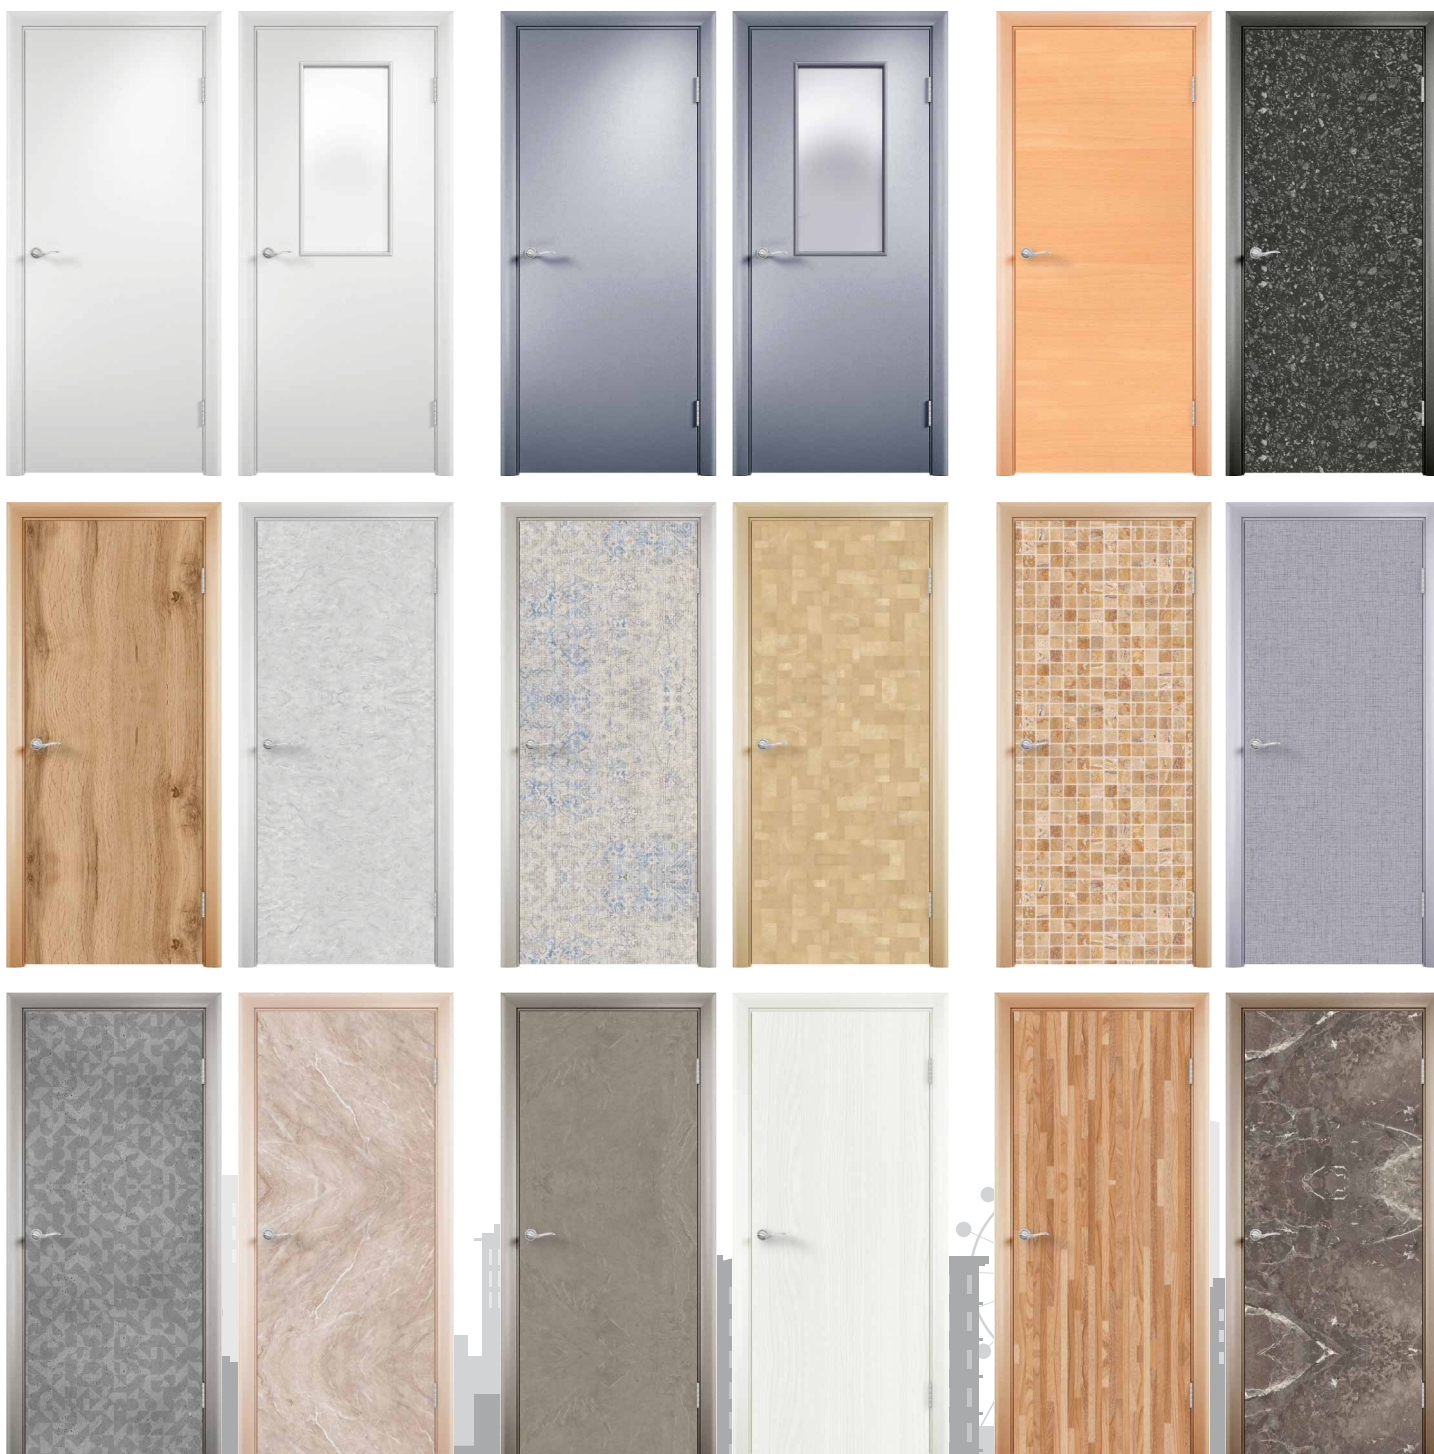

ПЛАСТИКОВЫЕ ДВЕРИ СРП/НРП